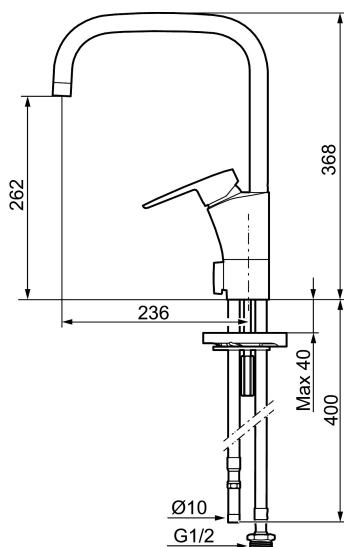

MORA CERA K7 köksblandare

Mora Cera - ett självklart val om du söker en produkt som är robust, energieffektiv och med många smarta funktioner. Design och funktion är utformad så att kranen är extra användarvänlig, den passar därför hela familjen. Inbyggda energisparfunktioner som sparar vatten och energi ger positiva effekter på både miljö och plånbok.

Art.nr: 242070

RSK: 8318193

Utförande: Krom, ansl. slät ände Ø10 mm, energiklass C

- ESS (energisparsystem)
- Mjukstängning med keramisk tätning
- Omställbar flödesbegränsning och temperaturspär
- Eco (energi- och vattenbesparande strålsamlare)
- Flexibla anslutningsrör i metallomspunnen Soft PEX®
- Svängbar pip 60°, 85°, 110° eller 360°
- Med diskmaskinsavstängning. Omställbar mellan KV och VV, inställd på KV
- Hålmått Ø32-37 mm