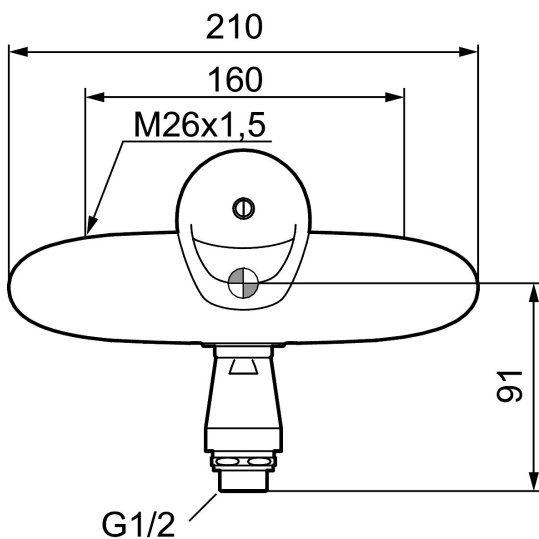

## 9000E spolblandare 160 c/c

Här finns en optimerad samverkan mellan form och funktion. FM Mattsson 9000E visar vägen för en ny generation blandare, som miljöanpassats in i minsta detalj. Blandaren skänker ett vackert intryck och redan i sitt grundutförande ger den unika funktioner som sparar energi med bibehållen komfort.