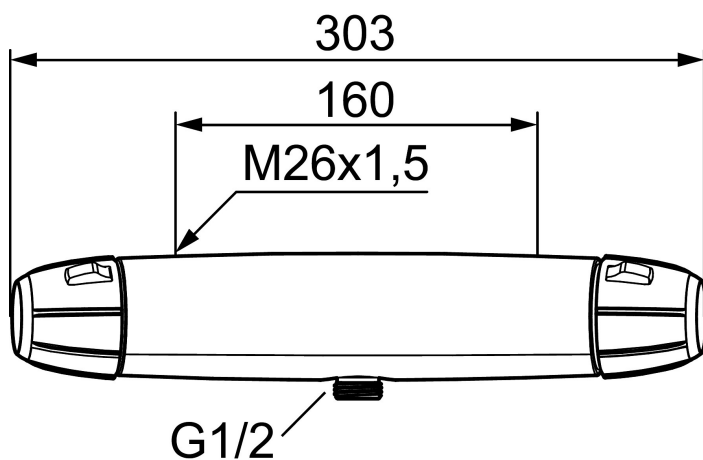

Unika egenskaper

Skyddsmodul

- EcoSafe® blandare
- Utlopp ned
- Tryckbalanserad termostatblandare
- Keramisk avstängning
- Eco-stopp
- Med typgodkända backventiler
- Duschansl. utsprång från vägg: 70 mm